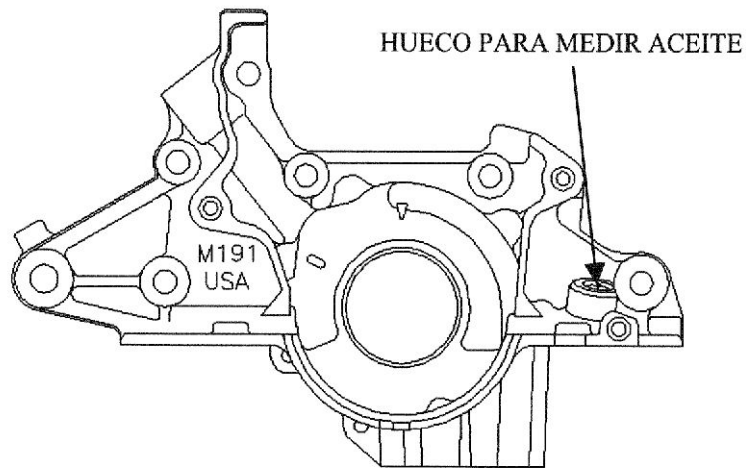

INSTRUCCIONES DE INSTALACION

FORM M19117
REV. B
BACK

Si su bomba de aceite no tiene el medidor en el hueco para medir aceite, usted debe instalar el tapon incluido, en el hueco de medir aceite.